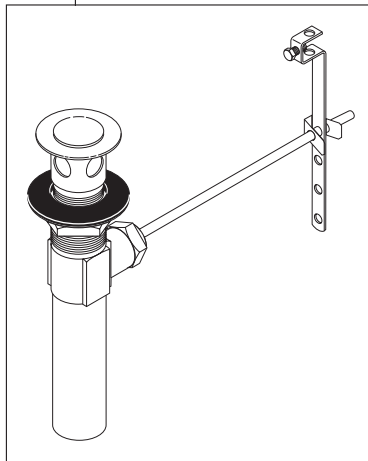

Models/Modelos/Modèles

P1523LF▲

P1523LF-M▲

P1723LF▲

Series/Series/Seria

RP100265▲
Handle Kit
Conjunto de manija
Montage de la manette

▲ Specify Finish
Especifique el acabado
Précisez la Finition

RP93976▲
Lift Rod
Barra de Alzar
Tige de Manoeuvre

RP93978▲
Bonnet Nut & Cap
Écrou de chapeau et Embase
Tuerca bonete y Casquillo

RP63206
Cartridge
Cartouche
Cartucho

RP26533▲
For P1523LF-M▲
Metal Pop-Up Assembly Less Lift Rod
Ensamble de Metal del Desagüe
Automático Menos la Barra de Alzar
Renvoi Mécanique en Métal Sans
la Tige de Manoeuvre