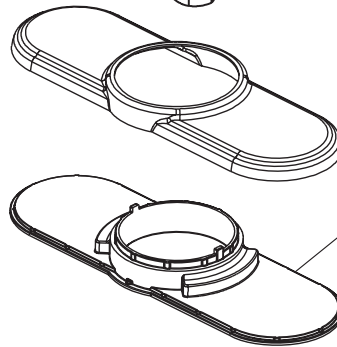

RP93978▲
Bonnet Nut & Cap
Écrou de chapeau et Embase
Tuerca bonete y Casquillo

RP63206
Cartridge
Cartouche
Cartucho

RP26533▲
For P1523LF-M▲
Metal Pop-Up Assembly Less Lift Rod
Ensamble de Metal del Desagüe
Automático Menos la Barra de Alzar
Renvoi Mécanique en Métal Sans
la Tige de Manoeuvre

RP100266-1.0
1.0 GPM (3.8 L/min)
Aerator Assembly
Aireador
Aérateur

RP38958▲
50/50 Pop-Up Assembly Less Lift Rod
Ensamble del Desagüe Automático
sin la barra para alzarlo
Renvoi mécanique sans la tirette

RP100094▲
Escutcheon & Base Plate (3 Hole)
Chapetón y Placa de Base (3 agujeros)
Boîtier et Plaque de Finition (3 trous)

RP47029
Bracket
Abrazadera
Support

RP47030
Nut & Wrench Assembly
Ensamble de Tuerca y Llave
Écrou et clé