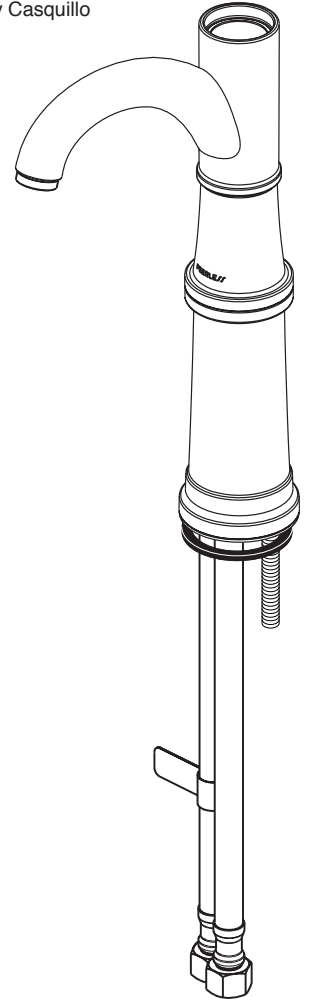

Models/Modelos/Modèles

P1523LF▲

P1523LF-M▲

P1723LF▲

Series/Series/Seria

RP100265▲
Handle Kit
Conjunto de manija
Montage de la manette

▲ Specify Finish
Especifique el acabado
Précisez la Finition

RP93976▲
Lift Rod
Barra de Alzar
Tige de Manoeuvre

RP93978▲
Bonnet Nut & Cap
Écrou de chapeau et Embase
Tuerca bonete y Casquillo

RP63206
Cartridge
Cartouche
Cartucho

RP26533▲
For P1523LF-M▲
Metal Pop-Up Assembly Less Lift Rod
Ensamble de Metal del Desagüe
Automático Menos la Barra de Alzar
Renvoi Mécanique en Métal Sans
la Tige de Manoeuvre

RP100266-1.0
1.0 GPM (3.8 L/min)
Aerator Assembly
Aireador
Aérateur

RP38958▲
50/50 Pop-Up Assembly Less Lift Rod
Ensamble del Desagüe Automático
sin la barra para alzarlo
Renvoi mécanique sans la tirette

RP100094▲
Escutcheon & Base Plate (3 Hole)
Chapetón y Placa de Base (3 agujeros)
Boîtier et Plaque de Finition (3 trous)

RP47029
Bracket
Abrazadera
Support

RP47030
Nut & Wrench Assembly
Ensamble de Tuerca y Llave
Écrou et clé