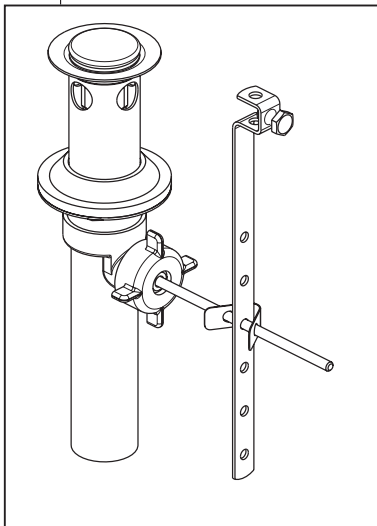

Models/Modelos/Modèles

P1523LF▲

P1523LF-M▲

P1723LF▲

Series/Series/Seria

RP100265▲
Handle Kit
Conjunto de manija
Montage de la manette

▲ Specify Finish
Especifique el acabado
Précisez la Finition

RP93976▲
Lift Rod
Barra de Alzar
Tige de Manoeuvre

RP93978▲
Bonnet Nut & Cap
Écrou de chapeau et Embase
Tuerca bonete y Casquillo

RP63206
Cartridge
Cartouche
Cartucho

RP26533▲
For P1523LF-M▲
Metal Pop-Up Assembly Less Lift Rod
Ensamble de Metal del Desagüe
Automático Menos la Barra de Alzar
Renvoi Mécanique en Métal Sans
la Tige de Manoeuvre

RP100266-1.0
1.0 GPM (3.8 L/min)
Aerator Assembly
Aireador
Aérateur

RP38958▲
50/50 Pop-Up Assembly Less Lift Rod
Ensamble del Desagüe Automático
sin la barra para alzarlo
Renvoi mécanique sans la tirette

RP100094▲
Escutcheon & Base Plate (3 Hole)
Chapetón y Placa de Base (3 agujeros)
Boîtier et Plaque de Finition (3 trous)

RP47029
Bracket
Abrazadera
Support

RP47030
Nut & Wrench Assembly
Ensamble de Tuerca y Llave
Écrou et clé